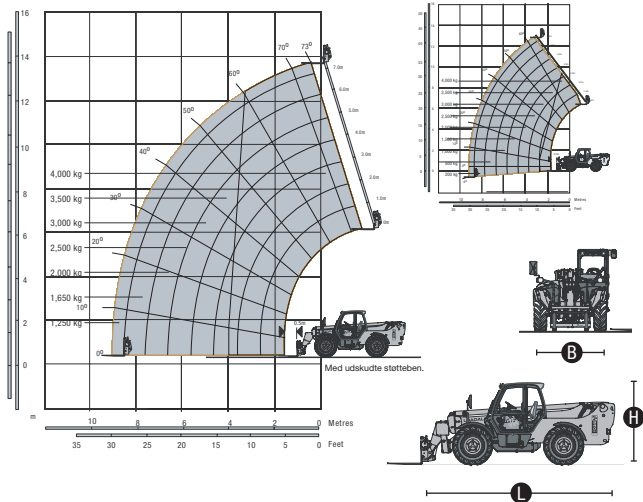

TELESKOPLÆSSERE MED KURV

JCB 540-140

ARBEJDSDIAGRAM

SPECIFIKATIONER

GAFFELHØJDE, MAX	13,80 m	ARBEJDSHØJDE m/krv	15,80 m
TRANSPORTMÅL (L x B x H)	6,25 x 2,35 x 2,59 m	LØFTEKAPACITET	4.000 kg
PLATFORMSMÅL (L x B)	1,25 x 4,00 m	EGENVÆGT	11.090 kg
GAFFELLÆNGDE	1,20 m	DRIVKRAFT	Diesel